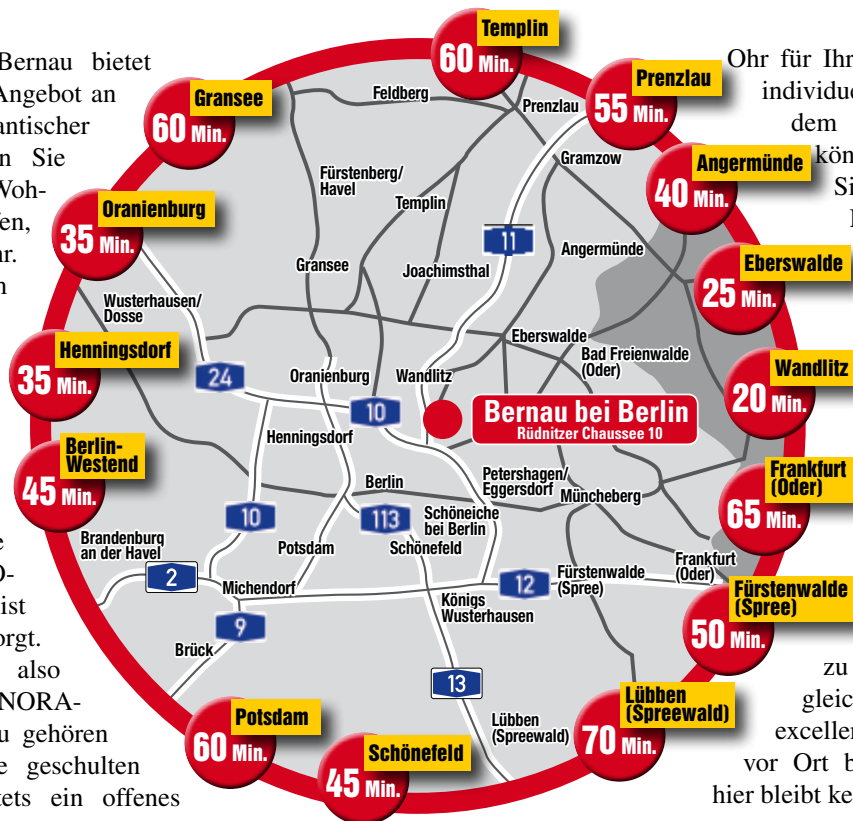

■ WIR SIND DIE EINRICHTUNGS-SPEZIALISTEN

Selbst der weiteste Weg lohnt sich.

WOHNORAMA in Bernau bietet Ihnen nun ein riesen Angebot an Traum Möbel in gigantischer Auswahl. Hier finden Sie Ihre Traum Möbel für Wohnen, Speisen Schlafen, Kochen und vieles mehr. Jetzt auch mit einem großen Naturholz-Studio und exklusivem Recaro-Studio. Und wetten dass: der Weg dorthin wird für Sie wesentlich kürzer sein als Sie glauben! Für ausreichend Parkplätze direkt vor der WOHNORAMA Wohnwelt ist selbstverständlich gesorgt. Der Weg lohnt sich also rundum. Die WOHNORAMA Spezialisten, dazu gehören natürlich auch unsere geschulten Mitarbeiter, haben stets ein offenes

Ohr für Ihre Wünsche und stehen Ihnen mit einer individuellen Beratung und Tipps zur Seite. Bei dem Riesen-Angebot von WOHNORAMA können Sie von vornherein sicher sein, dass Sie das Richtige finden werden. Das große Einrichtungshaus erfüllt geradezu alle Wohnwünsche vom schmalen bis zum vollschlanken Portemonnaie, für die Studentenbude ebenso wie für das Märchenschloß. Sie suchen exklusive Marken wie Musterring, Recaro, Team7, Hukla, Nolte und noch mehr? All das finden Sie bei WOHNORAMA zu Preisen, die ihresgleichen suchen mit einem excellenten Service! Vom Aufmaß vor Ort bis zur 1-Jahres-Inspektion, hier bleibt kein Wunsch unerfüllt!